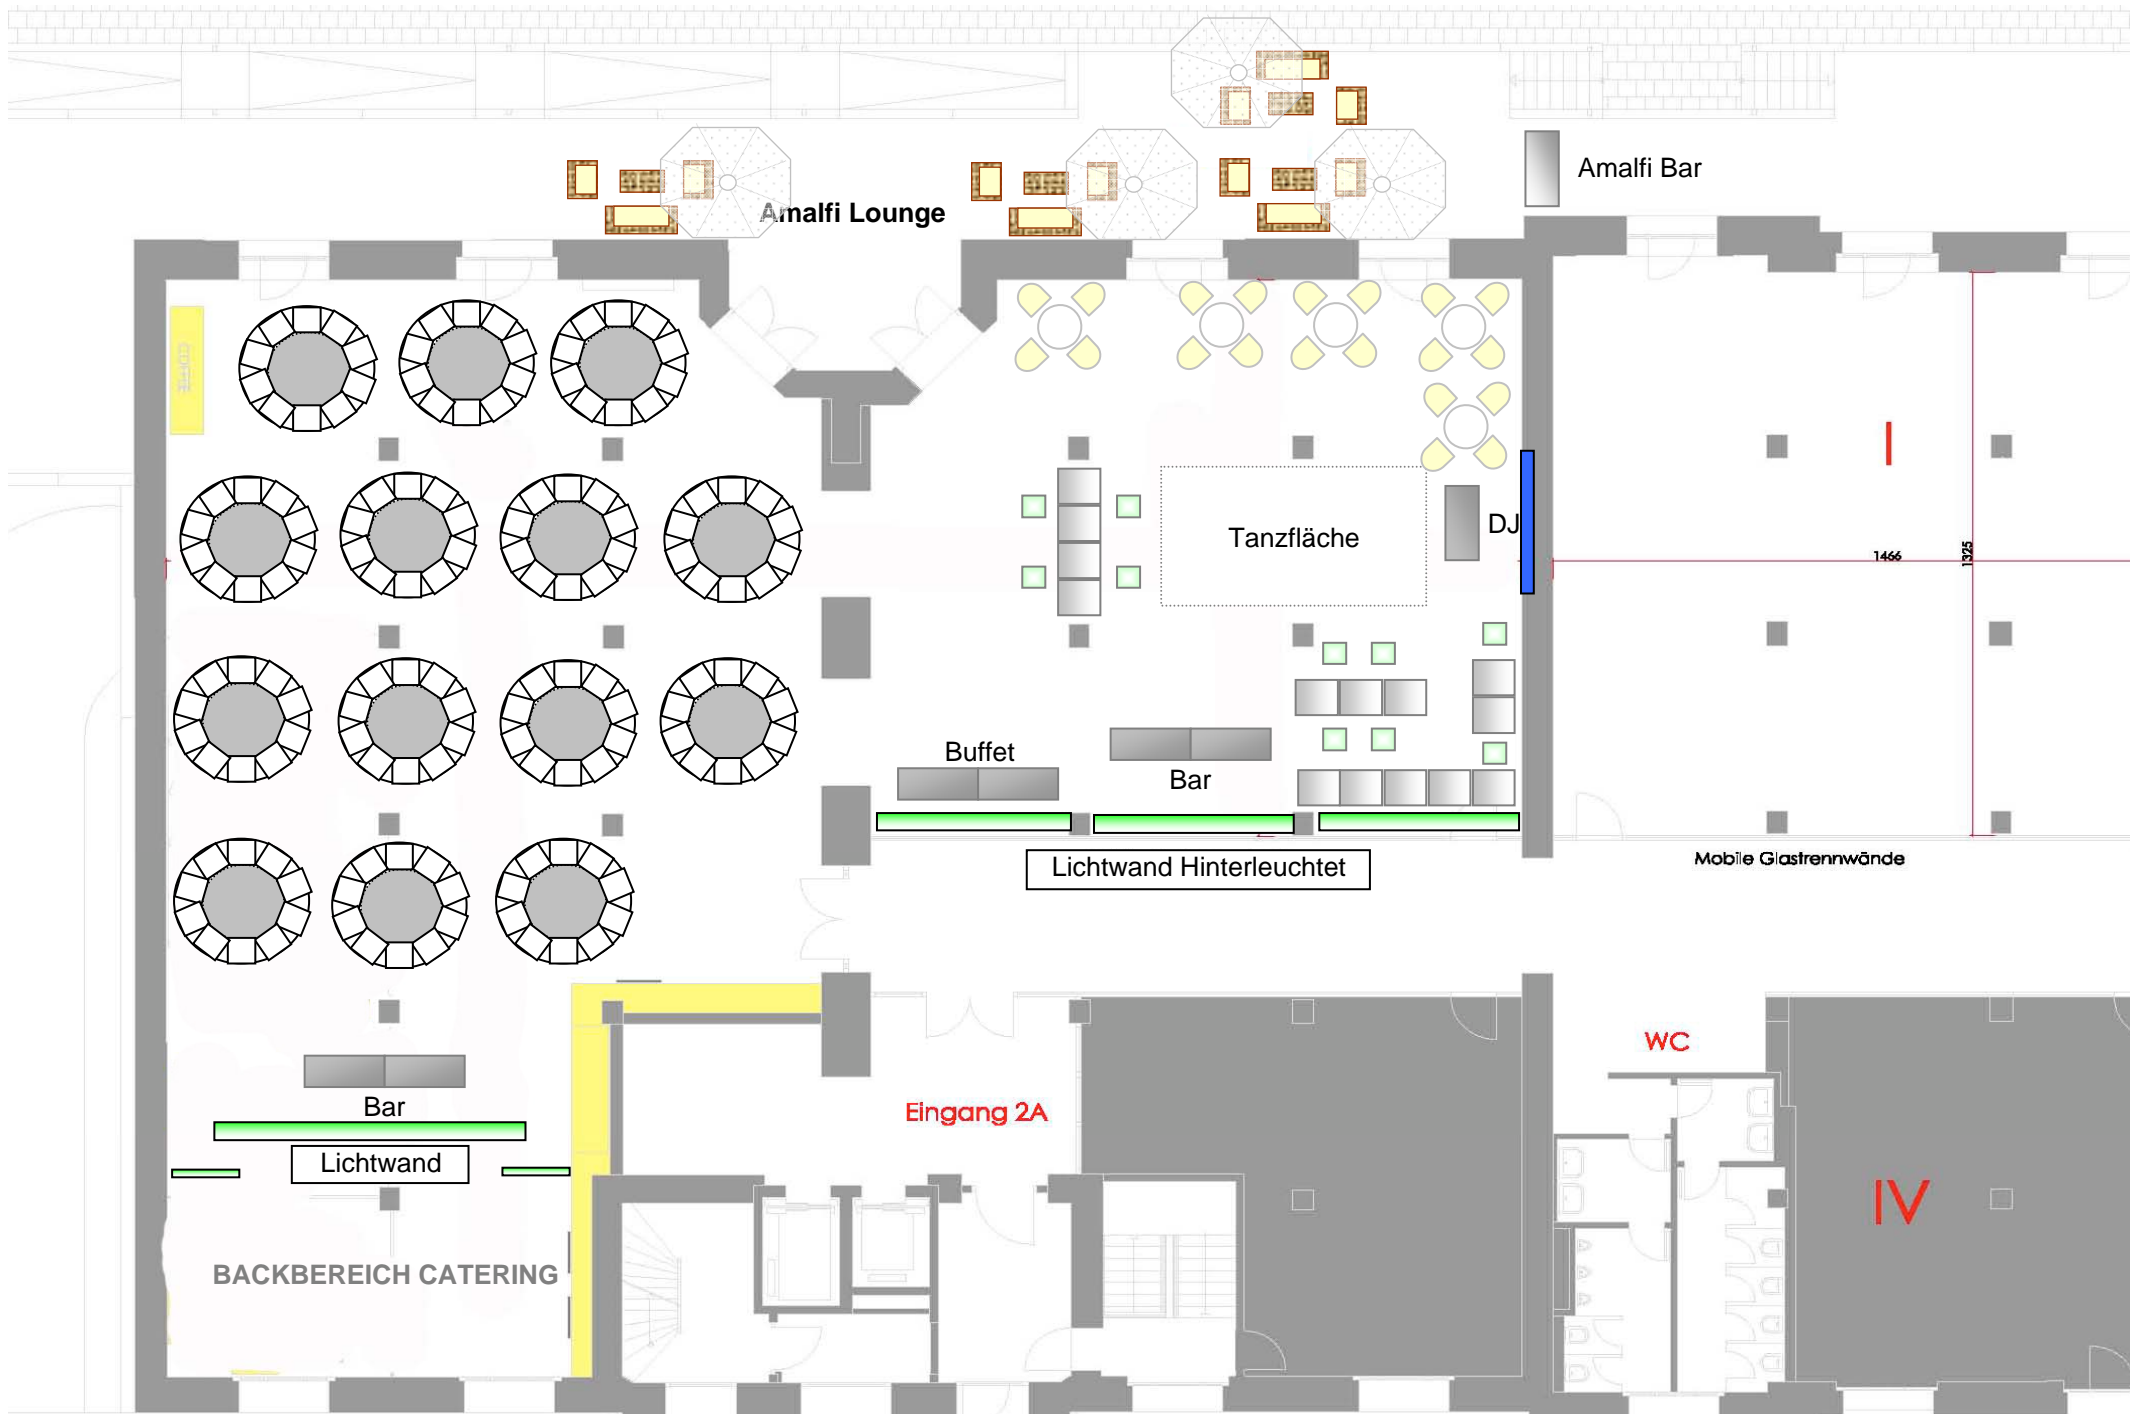

Eingang Stralauer Allee 2A

Eingang Stralauer Allee 2B

## Spreespeicher Raum MEDIO - 80 Sitzplätze, Bar, Tanzfläche

Spreespeicher Raum GRANDE - 150 Sitzplätze, Bar, Tanzfläche, Lounge

Spreespeicher Raum MEDIO + GRANDE - 152 Sitzplätze, Bar, Buffet, Barbecue

Variante 160 Personen inkl. Loungebereich und Tanzfläche