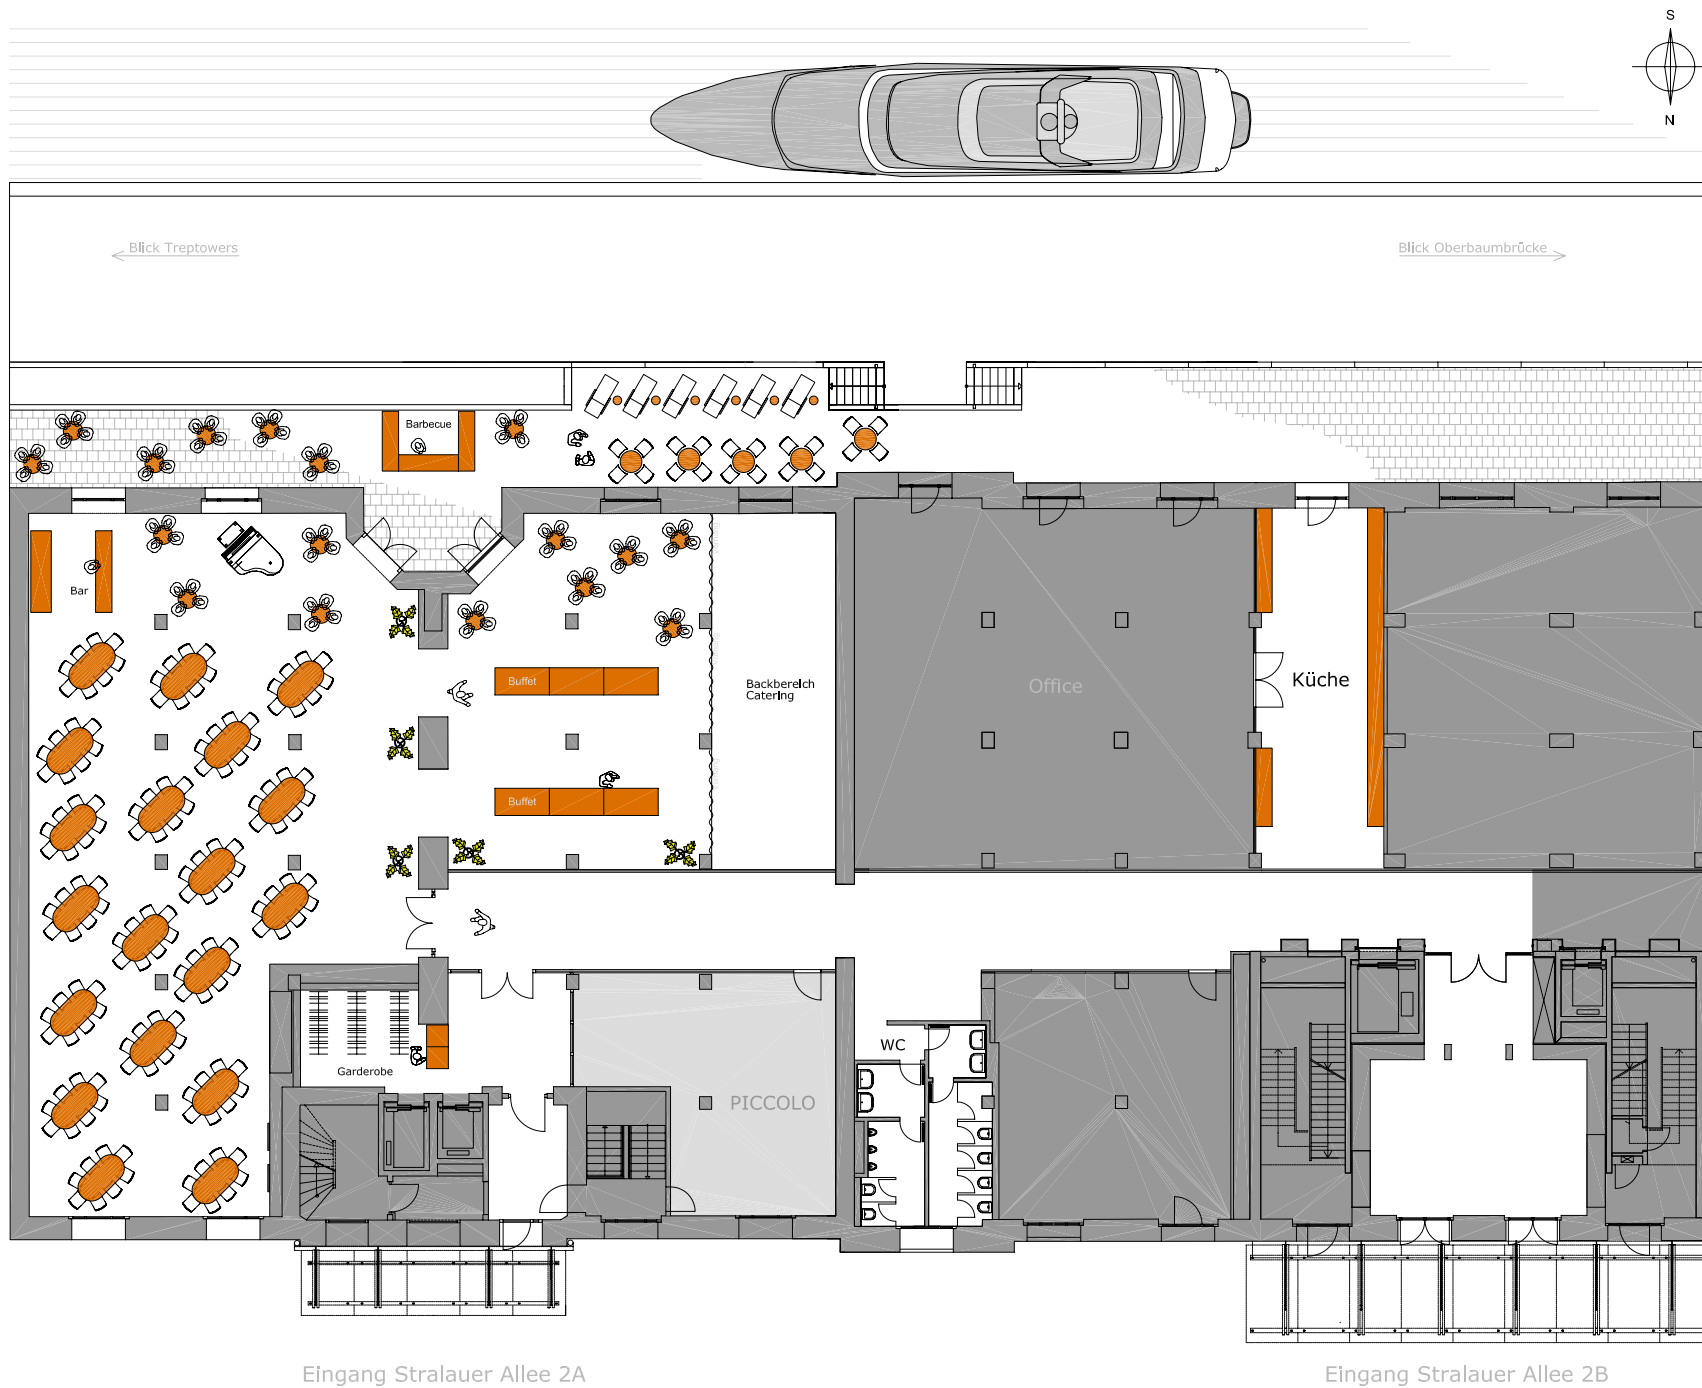

Eingang Stralauer Allee 2A

Eingang Stralauer Allee 2B

## Spreespeicher Raum MEDIO - 80 Sitzplätze, Bar, Tanzfläche

Spreespeicher Raum GRANDE - 150 Sitzplätze, Bar, Tanzfläche, Lounge

Spreespeicher Raum MEDIO + GRANDE - 152 Sitzplätze, Bar, Buffet, Barbecue

Variante 160 Personen inkl. Loungebereich und Tanzfläche