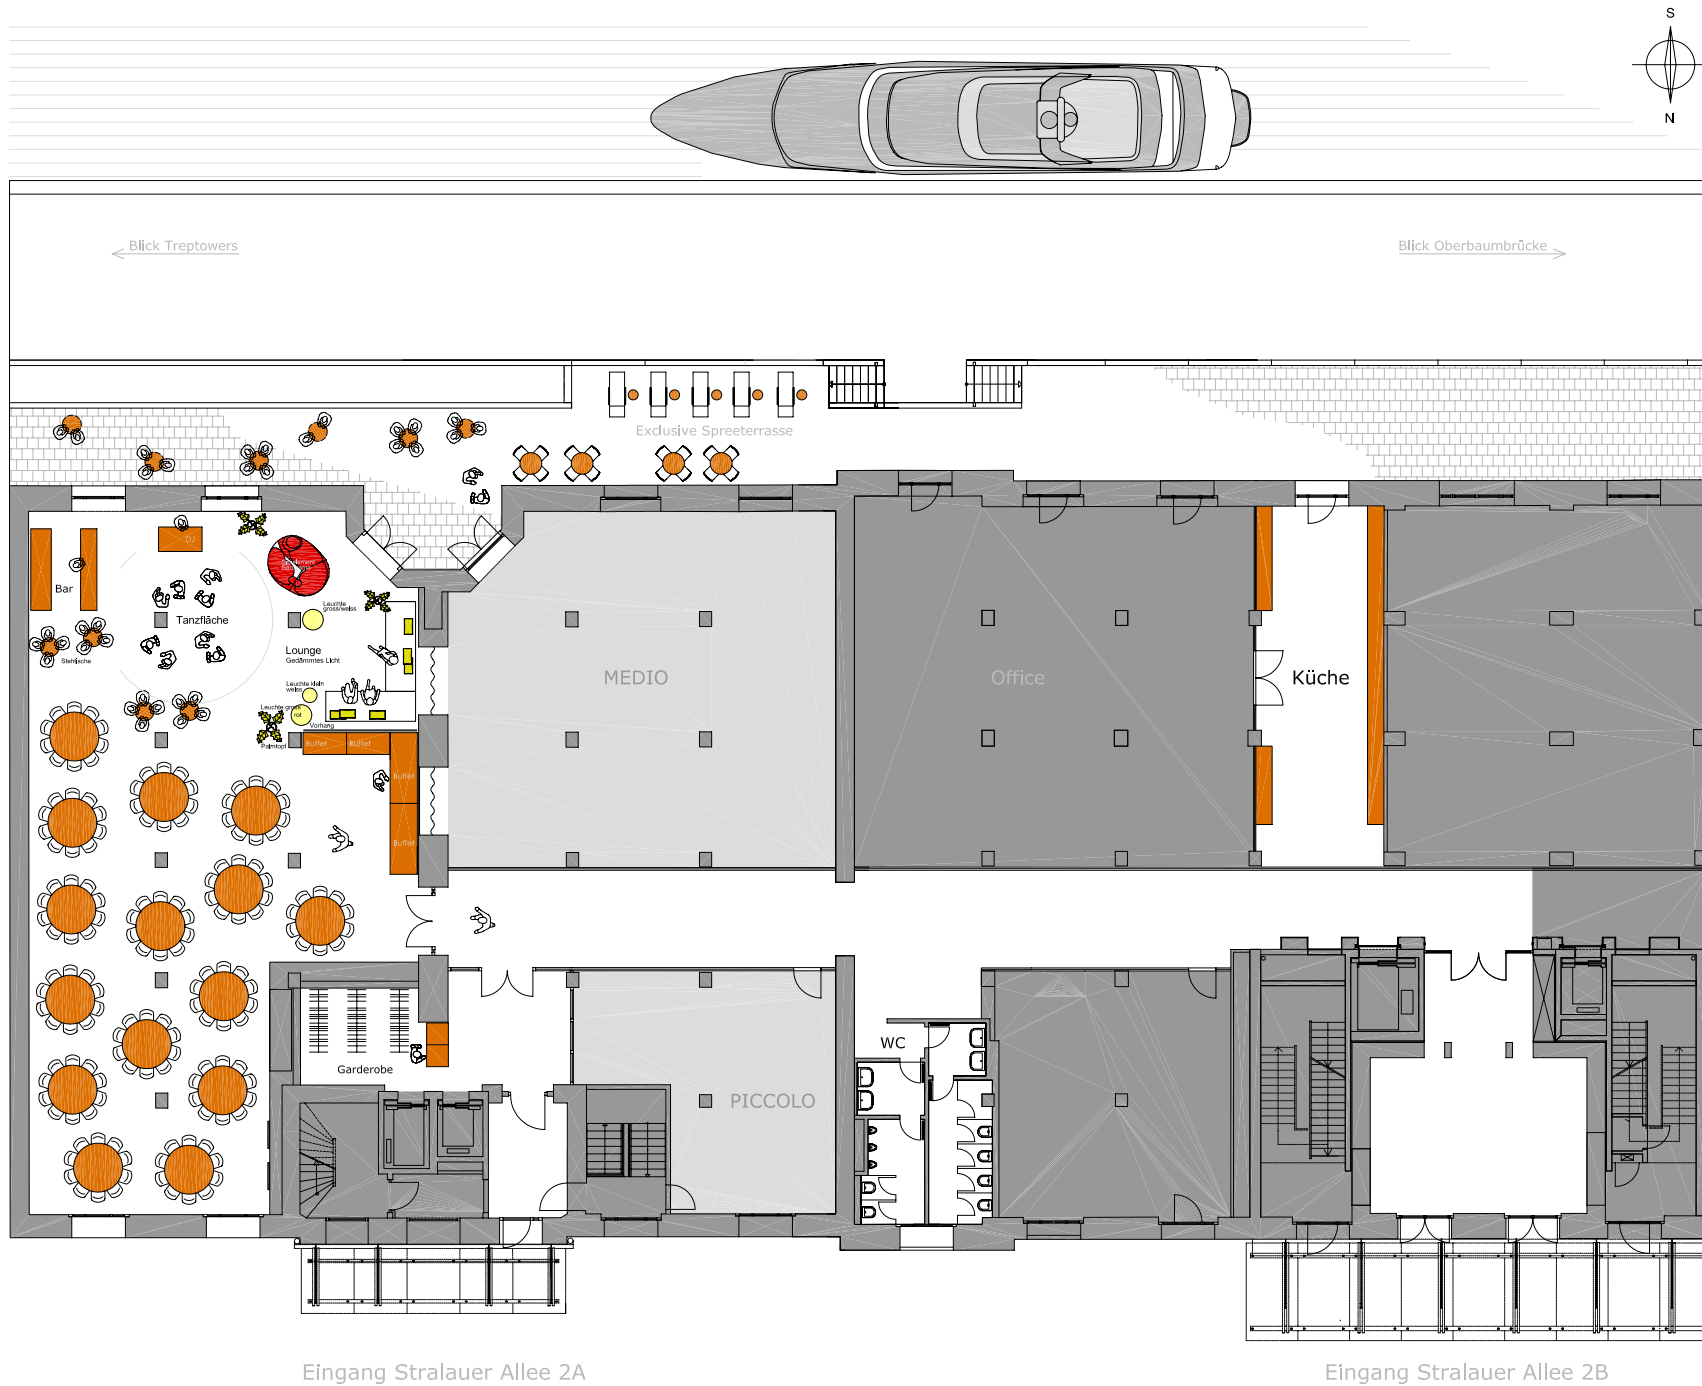

Eingang Stralauer Allee 2A

Eingang Stralauer Allee 2B

## Spreespeicher Raum MEDIO - 80 Sitzplätze, Bar, Tanzfläche

Spreespeicher Raum GRANDE - 150 Sitzplätze, Bar, Tanzfläche, Lounge

Spreespeicher Raum MEDIO + GRANDE - 152 Sitzplätze, Bar, Buffet, Barbecue

Variante 160 Personen inkl. Loungebereich und Tanzfläche