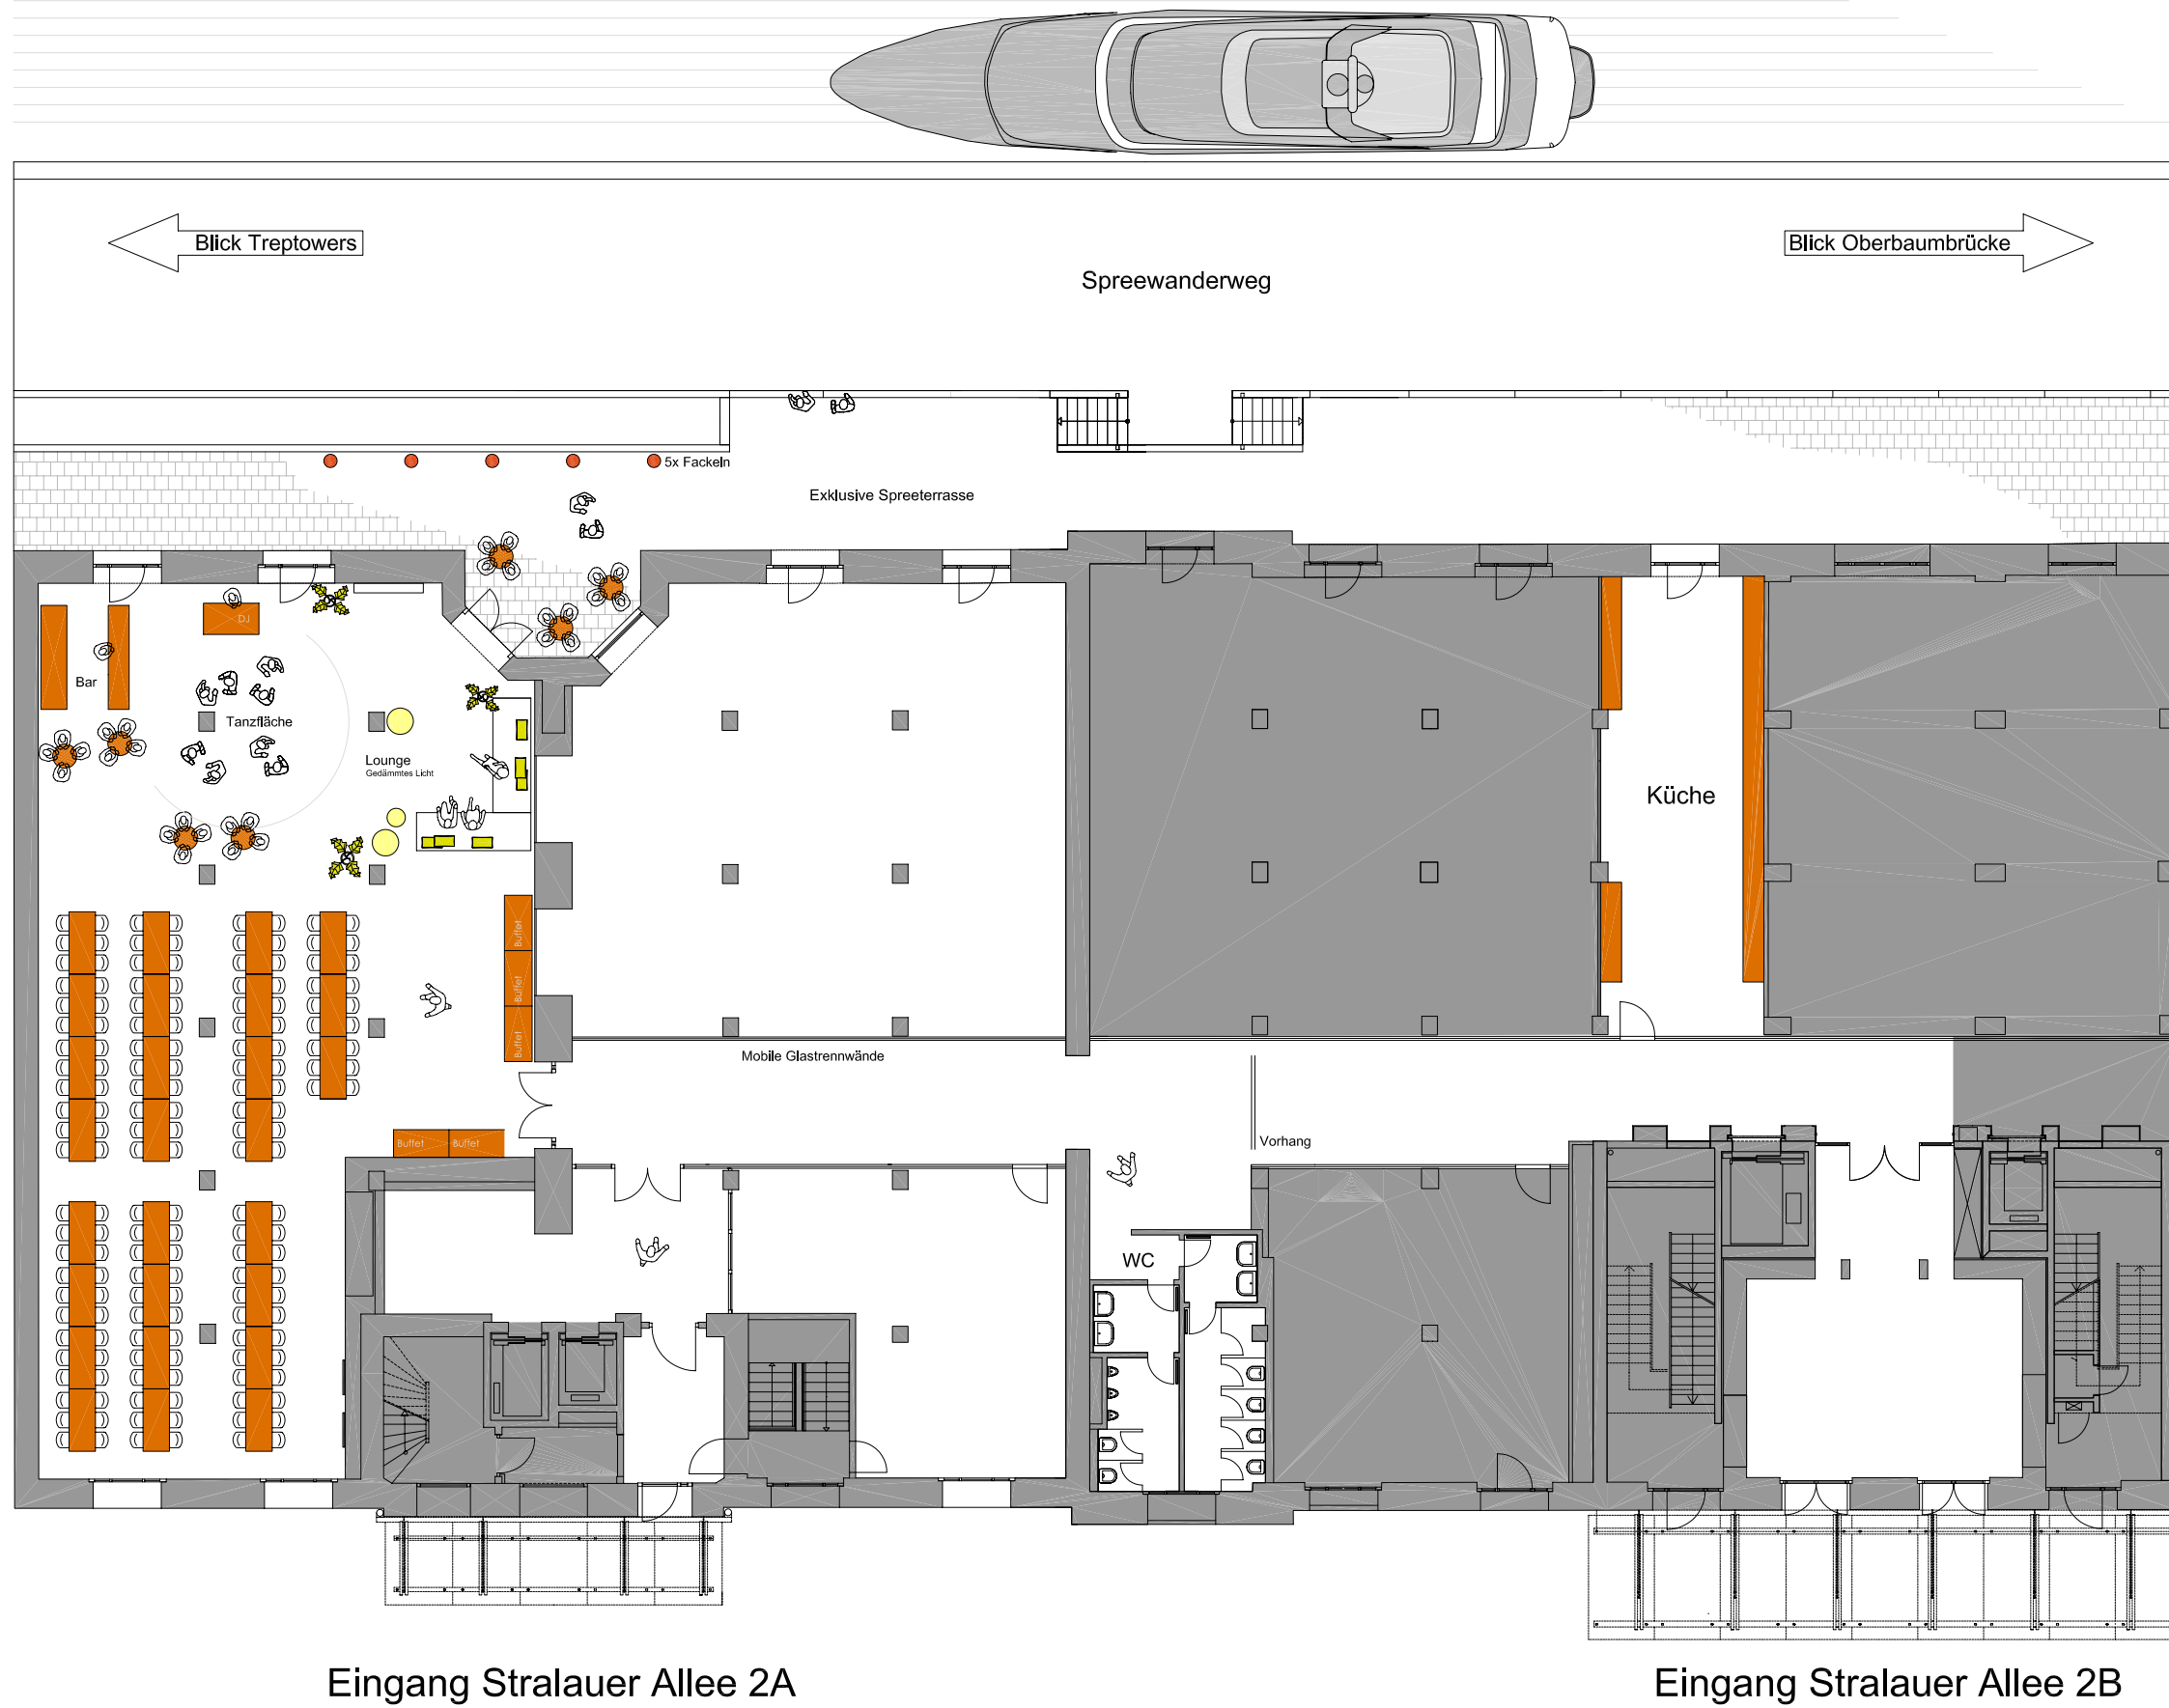

Eingang Stralauer Allee 2A

Eingang Stralauer Allee 2B

## Spreespeicher Raum MEDIO - 80 Sitzplätze, Bar, Tanzfläche

Spreespeicher Raum GRANDE - 150 Sitzplätze, Bar, Tanzfläche, Lounge

Spreespeicher Raum MEDIO + GRANDE - 152 Sitzplätze, Bar, Buffet, Barbecue

Variante 160 Personen inkl. Loungebereich und Tanzfläche